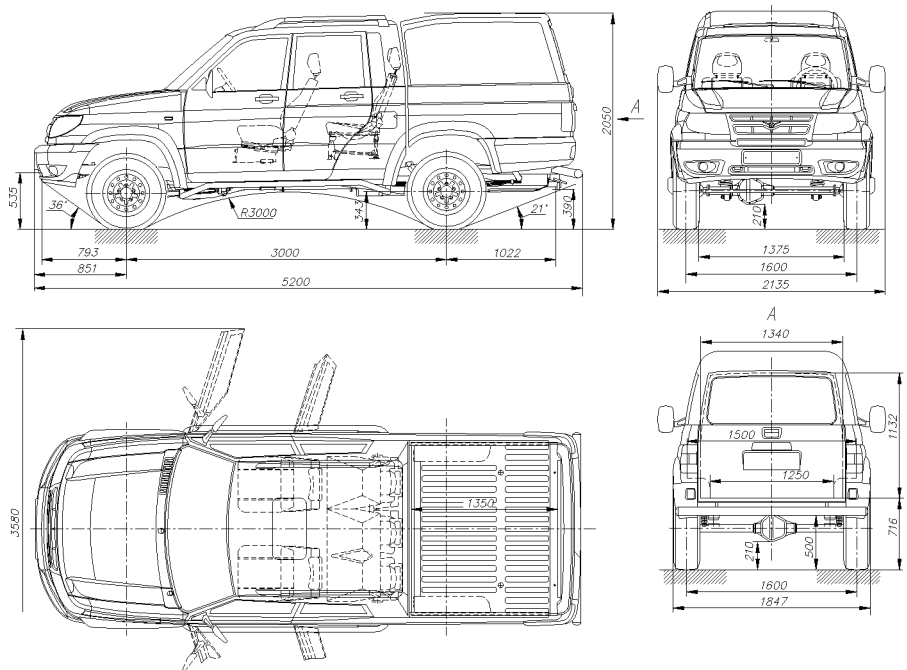

Техническая характеристика

(данные, отличные от данных автомобиля UAZ Patriot, приведенных в руководстве по эксплуатации РЭ 05808600.103-2005)

	УАЗ-23602	УАЗ-23632
Размеры автомобиля	Показаны на рис. 1, 2	
Максимальная грузоподъемность (включая водителя и пассажиров), кг	800	800
Число мест для сидения (включая место водителя)	2	5
Допустимая полная масса автомобиля, кг	2775	2890
Распределение полной массы по осям, кг:		
на переднюю ось	1090	1245
на заднюю ось	1685	1645
Масса снаряженного автомобиля, кг	2050	2165
Распределение снаряженной массы по осям, кг:		
на переднюю ось	1120	1165
на заднюю ось	930	1000
Наименьший радиус поворота по оси следа переднего внешнего (относительно центра поворота) колеса, м, не более	7,1	7,1
Наименьший радиус поворота внешний по точке переднего бампера, наиболее удаленной от центра поворота, м, не более	7,3	7,3
Максимальная скорость, км/ч	125*	140
Расход топлива при движении с постоянной скоростью 90 км/ч, л/100км	13,5	11,5
Расход топлива при движении с постоянной скоростью 120 км/ч, л/100км	-	15,6
Примечание. Расход топлива служит для определения технического состояния автомобиля и не является эксплуатационной нормой. Достоверность замеров расхода топлива обеспечивается только при проведении специальных испытаний в строгом соответствии с требованиями ГОСТ 20306-90 при достижении автомобилем общего пробега 9000-10000 км.		
Давление воздуха в шинах, МПа (кгс/см ²):		
передних колес	0,2 (2,0)	0,21 (2,1)
задних колес	0,28 (2,8)	0,27 (2,7)

* со снятым тентом

Рис.1. Основные размеры автомобиля УАЗ-23602

Рис.2. Основные размеры автомобиля УАЗ-23632