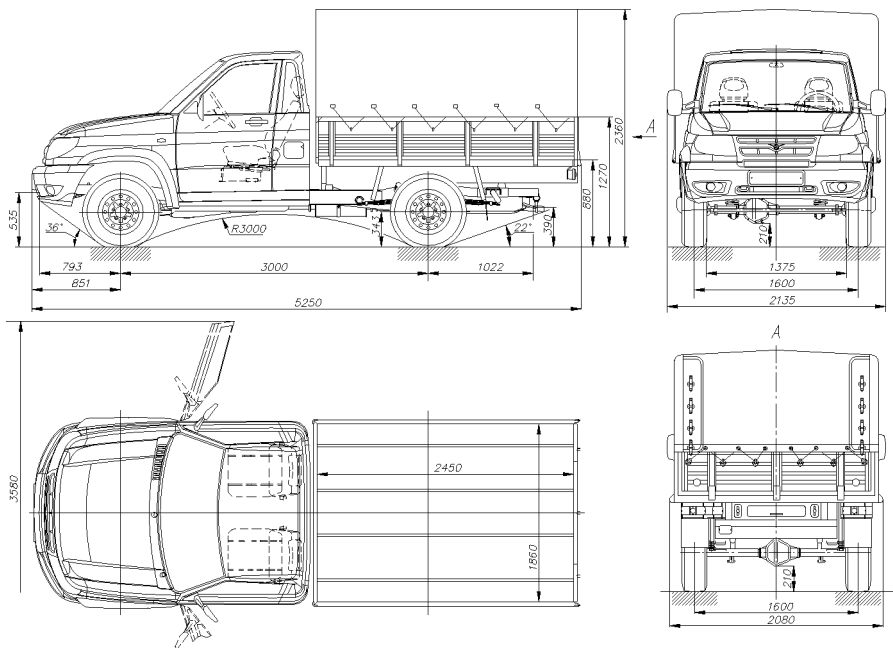

Техническая характеристика

(данные, отличные от данных автомобиля UAZ Patriot, приведенных в руководстве по эксплуатации РЭ 05808600.103-2005)

	УАЗ-23602	УАЗ-23632
Размеры автомобиля	Показаны на рис. 1, 2	
Максимальная грузоподъемность (включая водителя и пассажиров), кг	800	800
Число мест для сидения (включая место водителя)	2	5
Допустимая полная масса автомобиля, кг	2775	2890
Распределение полной массы по осям, кг:		
на переднюю ось	1090	1245
на заднюю ось	1685	1645
Масса снаряженного автомобиля, кг	2050	2165
Распределение снаряженной массы по осям, кг:		
на переднюю ось	1120	1165
на заднюю ось	930	1000
Наименьший радиус поворота по оси следа переднего внешнего (относительно центра поворота) колеса, м, не более	7,1	7,1
Наименьший радиус поворота внешний по точке переднего бампера, наиболее удаленной от центра поворота, м, не более	7,3	7,3
Максимальная скорость, км/ч	125*	140
Расход топлива при движении с постоянной скоростью 90 км/ч, л/100км	13,5	11,5
Расход топлива при движении с постоянной скоростью 120 км/ч, л/100км	-	15,6
Примечание. Расход топлива служит для определения технического состояния автомобиля и не является эксплуатационной нормой. Достоверность замеров расхода топлива обеспечивается только при проведении специальных испытаний в строгом соответствии с требованиями ГОСТ 20306-90 при достижении автомобилем общего пробега 9000-10000 км.		
Давление воздуха в шинах, МПа (кгс/см ²):		
передних колес	0,2 (2,0)	0,21 (2,1)
задних колес	0,28 (2,8)	0,27 (2,7)

* со снятым тентом

Рис.1. Основные размеры автомобиля УАЗ-23602

Рис.2. Основные размеры автомобиля УАЗ-23632